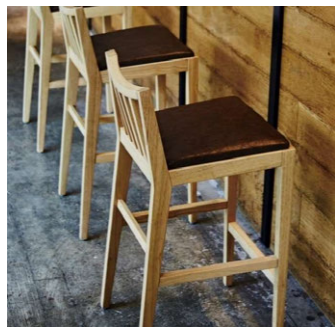

■脚部カラー(〇〇〇)

MWH(ホワイト)

MSL(シルバー)

MBK(ブラック)

品名	品番	重量	定価
ボストンハイスツール	BOSTON-HS-JU-〇〇〇-□□□	5.5kg	39,300円

スリムなAラインスタイルにリズム感のある縦スリットを採用。コストパフォーマンスにも優れ、和洋いずれの空間にも対応。

ライススタンド
塗装:N(ナチュラル)

ライススタンド
塗装:D(ダークブラウン)