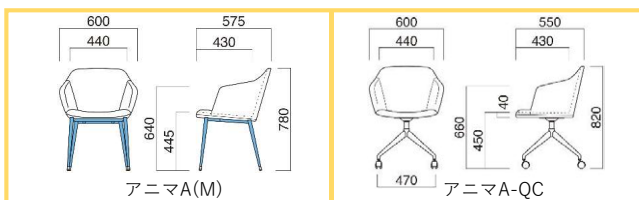

テレワーク用チェア

ふくらみを持たせたフレンドリーなデザインでモダン空間を演出。上部、脚部のデザインはシーンに合わせて選べます。

アニマA(M)

アニマA-QC

■脚部カラー(○○○) ※アニマA(M)

MWH(ホワイト)

MSL(シルバー)

MBK(ブラック)