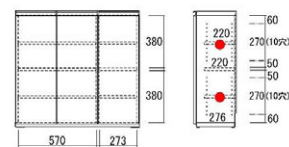

●印は可動棚板です。

JSC90-□□