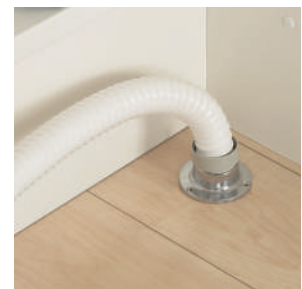

3 パイプスペース

スライド収納の下部に排水口を隠すスペースを設置。スライド収納を開めれば、排水口部分が見えません。