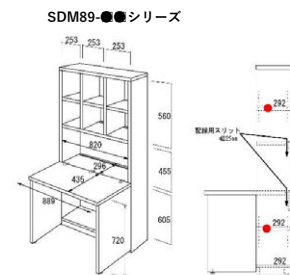

JSC90-□□

●印は可動棚板です。

シンプルスタイルデスク

飾りや機能をすべて省いた究極のシンプルスタイル

SDM89-RO

色：レベッカオーク
W891xD334(734)xH1,800mm
特殊プリント化粧板
●棚板大1枚 小3枚 ●固定金具

SDM89-WW

色：ホワイトウッド

SDM89-EA

色：エリーゼアッシュ

SDM89-RW

色：リアルウォールナット

SDM89-●●シリーズのみ

■天板後部と上部固定棚の奥部分に配線用のスリットを設定しました。

■壁面のコンセントごとカバーして設置できるように、下部は背板なしの設定です。

SDM89-●●シリーズ

ケーブル収納デスク(モニター台付)

テレワーク中の「あったら便利」を追求、
収納性抜群の高機能テレワーク向けデスク！

ケーブル収納デスク(モニター台付)			
品番	CSD-800M-●●		
主要素材	天板：合成樹脂化粧パーティクルボード（メラミン樹脂） モニター台天板/収納：プリント紙化粧パーティクルボード フレーム：スチール（エポキシ粉体塗装）		
カラー	ライトナチュラル /ホワイト	ライトナチュラル /ブラック	ブラック /ブラック
サイズ	W800mm×D550mm×H700mm ※商品サイズに、モニター台の高さは含んでおりません モニター台：W550mm×D260mm×H120mm		
定価	20,300円		