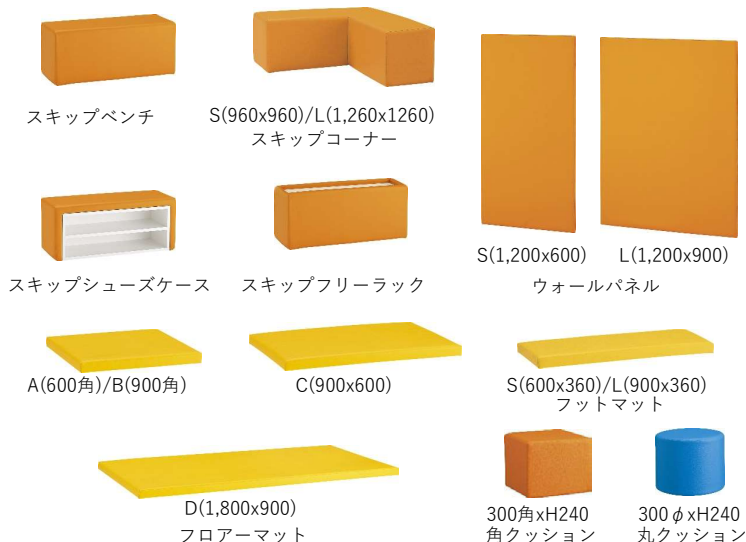

ディスプレイ壁掛け金具

タイプ	①	②	③	④	⑤	
型番	KBK-25	KBK-45	KBK-66S	KBK-65S	KBK-88S	
本体素材	スチール（エポキシ粉体塗装）					
VESA規格	75×75 100×100 200×100 200×200	200×200 300×300 400×200 400×400	200×200 300×300 400×200 400×400 600×400	200×200 300×200 300×300 400×200 400×300 400×400 600×400	200×200 300×300 400×200 400×400 600×400 800×400	
耐荷重	15kg	40kg	45kg	60kg	60kg	
角度調整	傾斜範囲(上下)	0	0	+10° ~ -20°	+5° ~ -12°	+5° ~ -15°
	傾斜範囲(左右)	0	0	±3°	0(高度差±2°)	±3°
	画面回転範囲	0	0	120°	0	120°
取り付け可能なディスプレイ	1cm以上	背面(裏面)が平面であるもしくは4cm以上の段差がないディスプレイ				
取り付け可能な壁	硬いコンクリート壁、レンガ壁	木製スタッド壁、硬いコンクリート壁、レンガ壁 (石膏ボード壁面には不可、垂直で平らな壁面であることを確認要)				
対応テレビインチ※	23~42V	32~55V	37~70V	32~55V	37~90V	
製品重量	0.7 kg	1.06kg	6.46 kg	3.95 kg	9.38 kg	
製品サイズ	W250mm D25mm H250mm	W450mm D25mm H560mm	W660mm D70~515mm H43mm	W655mm D80~140mm H43mm	W885mm D66~635mm H43mm	
定価	2,400円	3,100円	7,600円	9,600円	12,700円	

TVもお取り扱いございます！
サイズも豊富に揃えております
お気軽にお問い合わせください。

絶賛発売中！

キッズスペース

ベンチ、コーナー等を自由に組合せる事でスペースに合ったキッズコーナーを造り出します。

スキップセット価格
定価 902,600円

■張地:マルチプル(△△△)

■PVCレザー「マルチプル」充実機能

環境対応/防汚性/抗菌/防カビ
耐アルコール難燃性
耐次亜塩素酸ナトリウム対応