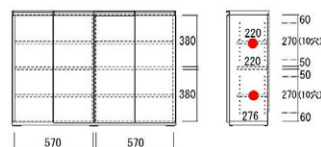

●印は可動棚板です。

JSC120-□□