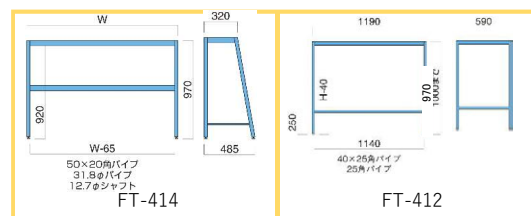

※□はサイズ(A・B)です。

カウンター用 テーブル脚

リビングやキッチンなどでお洒落な空間を造ります

FT-414

A:W1,790xD485xH970/B:W1,490xD485xH970
C:W1,190xD485xH970

※適合天板:A:W1,800xD500/B:W1,500xD500 /C:W1,200xD500

FT-412

※適合天板:W1,200xD600