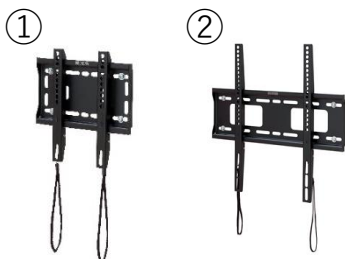

フェンスの設置や連結には、キャップ、カバー、ジョイントスリーブなど各種部品が必要です。ご希望サイズに合わせてお見積りいたします。

* 目かくし率、採光率・通風率はH720mmの場合です。

ディスプレイ壁掛け金具

地震による耐久性、インテリア性、省スペース化が図れます。

ベーシックタイプ ①②

配線端子を考慮して、薄く取りつきたい方向け

スタイリッシュタイプ ③④⑤

ソファなどのインテリアに合わせて角度を変えたり、大勢の会議で上下調整したい方向け