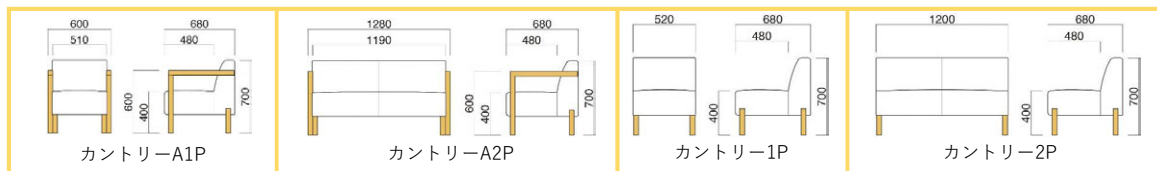

カントリーA1P

カントリーA2P

品名	品番	重量	定価
カントリーA1P	COUNTRY-A1P-JU-○○○-△△△	17kg	88,500円
カントリーA2P	COUNTRY-A2P-JU-○○○-△△△	30kg	148,900円
カントリー1P	COUNTRY-1P-JU-○○○-△△△	15kg	75,600円
カントリー2P	COUNTRY-2P-JU-○○○-△△△	28kg	135,200円