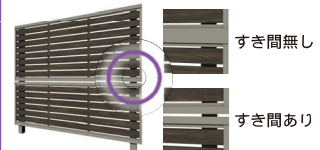

H3000まで対応可能

* 多段フリーポール使用

パネル：ブラックエボニー
フレーム：ステンカラー
多段・すき間無し

デザイン	横パネル	
サイズ (W:1998mm)	H720mm	H920mm
品番	SENSIA-R	
フェンス本体 (1枚)	30,800円/枚	35,300円/枚
フリーポール (柱1本)	2,930円/本	3,960円/本

安心の5年保証*

裏面はメタルカラー

すき間無し

すき間あり