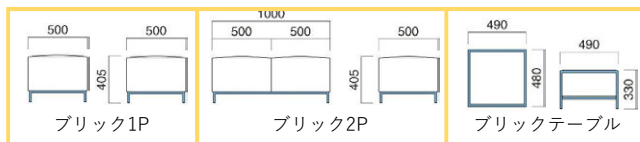

組合せできるスツールタイプのベンチ。オフィスや商業空間のフリースペース、ホテルのウェイティングなどに。

ブリック1P

ブリック2P

ブリックテーブル

ブリック1P

ブリック2P

ブリックテーブル

品名	品番	重量	定価
ブリック1P	BRICK-1P-JU-○○○-△△△	8kg	45,400円
ブリック2P	BRICK-2P-JU-○○○-△△△	15.5kg	91,700円
ブリック2P (ツートン張り)	BRICK-2P-JU-○○○-△△△-△△△	15.5kg	96,000円
ブリックテーブル	BRICK-TABLE-JU-□□-○○○	10.5kg	51,100円