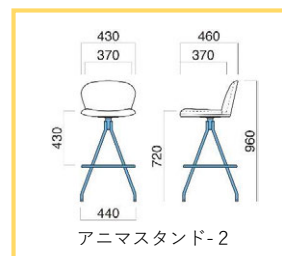

008(グリーン)

※必要に応じてフェルト等の緩衝材を取り付けて下さい。

スタンドチェア

花びらのようなデザインで、空間を柔らかな印象に。乗り降りしやすい回転式スタンド脚で、上部が回転する設計です。

※写真の張地柄はイメージです。

アニマスタンド-2

アニマスタンド-2

■脚部カラー(〇〇〇)