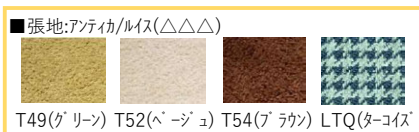

カントリー1P

カントリー2P

※必要に応じてフェルト等の緩衝材を取り付けて下さい。