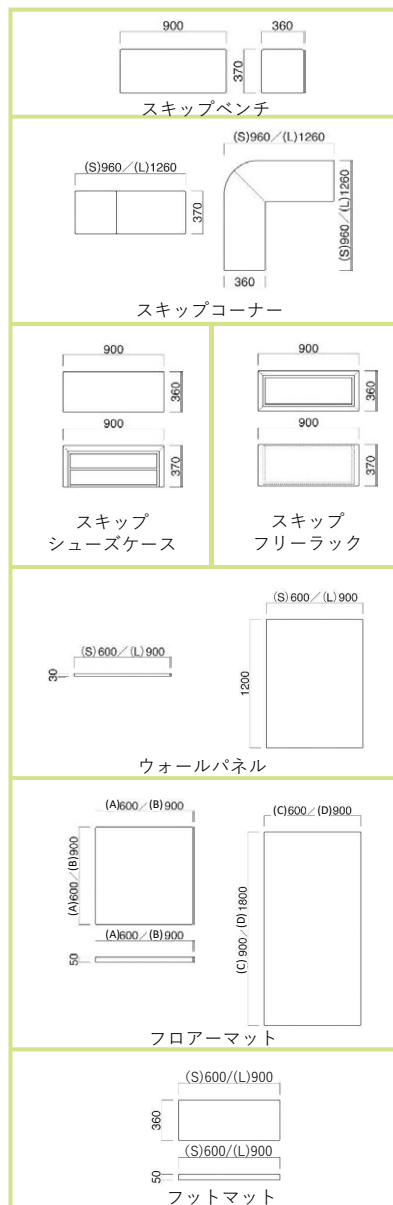

TVもお取り扱いございます！
サイズも豊富に揃えております
お気軽にお問い合わせください。

絶賛発売中！

キッズスペース

ベンチ、コーナー等を自由に組合せる事でスペースに合ったキッズコーナーを造り出します。

スキップセット価格
定価 902,600円

■張地:マルチプル(△△△)

■PVCレザー「マルチプル」充実機能

環境対応/防汚性/抗菌/防カビ
耐アルコール難燃性
耐次亜塩素酸ナトリウム対応