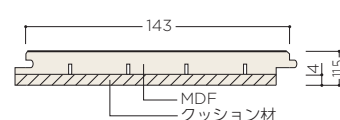

断面図 (mm)

<四辺面取り加工>

■ 45【防音フロア】

基材	MDF・Mタイプ裏溝入り・裏面クッション材
表面	化粧シート
表面仕上げ	抗菌処理、ハードコート仕上げ
寸法	143×900×11.5mm
梱包入数	24枚入(約3.09㎡)
防音性能	軽量床衝撃音低減性能 ΔLL(I)-4(推定LL-45)

断面図 (mm)

<四辺面取り加工>

品名	品番	定価
【受】45【床暖房用防音フロア】・13mm厚	MCBF45DS1●●	48,000円/ケース
40【床暖房用防音フロア】・15mm厚	MCBF40DS1●●	56,000円/ケース
45【防音フロア】・11.5mm厚	MCBF45S1●●	38,000円/ケース