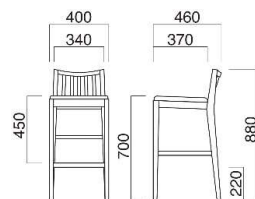

■脚部カラー(〇〇〇)

MWH(ホワイト)

MSL(シルバー)

MBK(ブラック)

品名	品番	重量	定価
ボストンハイスツール	BOSTON-HS-JU-〇〇〇-□□□	5.5kg	39,300円

スリムなAラインスタイルにリズム感のある縦スリットを採用。コストパフォーマンスにも優れ、和洋いずれの空間にも対応。

ライススタンド
塗装:N(ナチュラル)

ライススタンド
塗装:D(ダークブラウン)