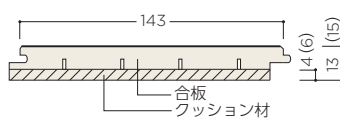

断面図 (mm)

<四辺面取り加工>

■ 45【防音フロア】

基材	MDF・Mタイプ裏溝入り・裏面クッション材
表面	化粧シート
表面仕上げ	抗菌処理、ハードコート仕上げ
寸法	143×900×11.5mm
梱包入数	24枚入(約3.09㎡)
防音性能	軽量床衝撃音低減性能 ΔLL(I)-4(推定LL-45)

断面図 (mm)

<四辺面取り加工>

品名	品番	定価
【受】45【床暖房用防音フロア】・13mm厚	MCBF45DS1●●	48,000円/ケース
40【床暖房用防音フロア】・15mm厚	MCBF40DS1●●	56,000円/ケース
45【防音フロア】・11.5mm厚	MCBF45S1●●	38,000円/ケース