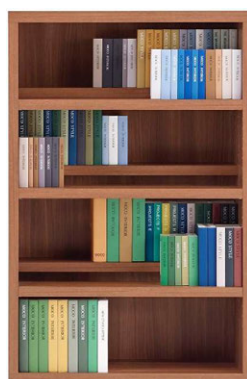

JBS75L-RW

色：リアルウォールナット

W743xD297xH1,138mm

プリント化粧板

●棚板6枚 ●固定金具