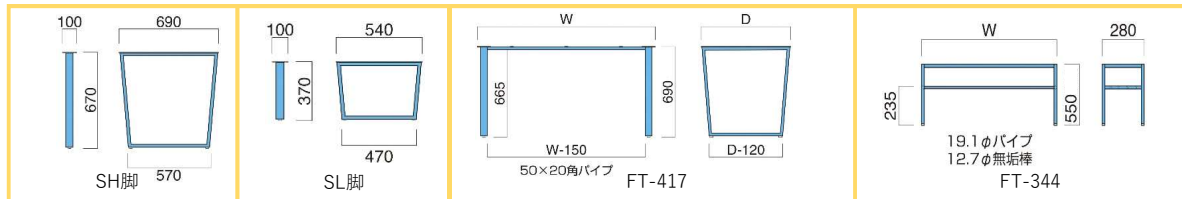

ライフスタイルに合った多目的スペースを実現
(Dining/Working/Studying space)

SH脚

※適合天板:W1,500xD800迄

SL脚

※適合天板:W1,500xD600迄

FT-417

A(W1,655xD780)/B(1,355xD680)

※適合天板:①W1,700~1,800xD800~900

②W1,400~1,500xD700~800

FT-344

A(W900xD280xH550) B(W600xD280xH550)

※適合天板:①W1,000~1,200xD400

②W700~900xD400

品名	品番	重量	定価
SH脚 ※2本セット	SH-ASHI-JU-〇〇〇	14kg	49,300円
SL脚 ※2本セット	SL-ASHI-JU-〇〇〇	10kg	34,700円
FT-417	FT-417-JU-□-〇〇〇	A:21kg B:19kg	A:100,000円 B:92,400円
FT-344	FT-344-JU-□-〇〇〇	A:7.5kg B:6kg	A:36,500円 B:32,900円