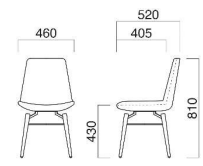

組合せできるスツールタイプのベンチ。オフィスや商業空間のフリースペース、ホテルのウェイティングなどに。

ブリック1P

ブリック2P

ブリックテーブル

ブリック1P

ブリック2P

ブリックテーブル

品名	品番	重量	定価
ブリック1P	BRICK-1P-JU-○○○-△△△	8kg	45,400円
ブリック2P	BRICK-2P-JU-○○○-△△△	15.5kg	91,700円
ブリック2P (ツートン張り)	BRICK-2P-JU-○○○-△△△-△△△	15.5kg	96,000円
ブリックテーブル	BRICK-TABLE-JU-□□-○○○	10.5kg	51,100円

※必要に応じてフェルト等の緩衝材を取り付けて下さい。

ダイニング家具セット

シェルタイプのスタンダードモデル。広めのシートにタワーをイメージしたリブ組みフレーム。アクセントをつけたい空間に。

ネスタ(W)
塗装:N(ナチュラル)

ネスタ(W)
塗装:D(ダークブラウン)

ネスタ(W)

WT-013

WT-013