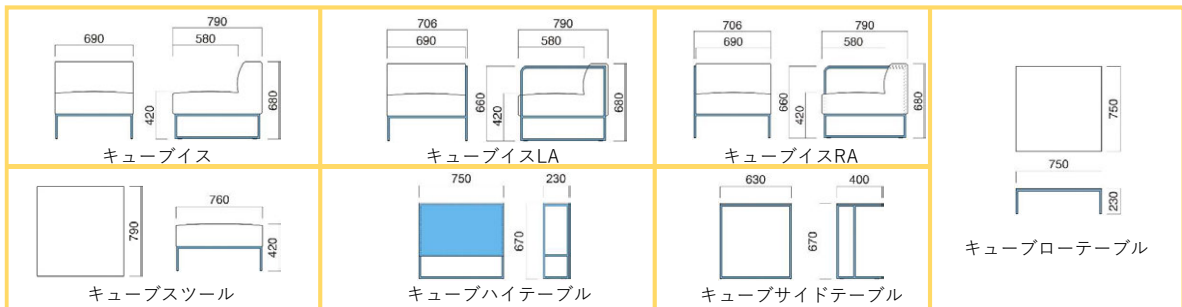

16×16の角パイプによる細身のフレームを採用したデザイン。3種類のテーブルを組み合わせることでラウンジ、オフィス、ロビーなどにも幅広く提案できます。

キューブイス

キューブイスLA

キューブイスRA

キューブスツール

キューブハイテーブル

キューブローテーブル

キューブサイドテーブル