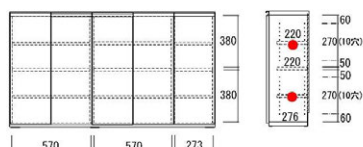

色：ホワイト

W1,202xD310xH840mm

特殊プリント化粧板 ●棚板4枚

品番	サイズ(mm)	定価
JSC90-●●	W905xD310xH840	31,600円
JSC120-●●	W1,202xD310xH840	38,900円
JSC150-●●	W1,505xD310xH840	48,500円

カラーバリエーション (色記号：●●)

EA：エリーゼアッシュ

RW：リアルウォールナット

WW：ホワイトウッド

JSC150-□□