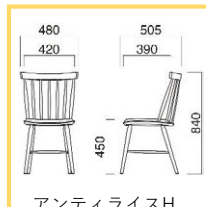

アンティライスH
塗装:D(ダークブラウン)

アンティライスH

品名	品番	重量	定価
アンティライスH	ANTIRA-H-JU-◇-△△△	5kg	33,100円

※◇はN/Dの2色です。
スタッキング可

■張地:カブリス(△△△)

※必要に応じてフェルト等の緩衝材を取り付けて下さい。