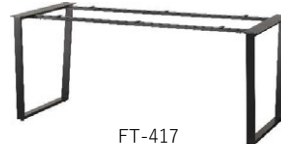

ライススタンド

■張地:ウイブ(△△△)

001(ベージュ)

006(グリーン)

011(グレー)

品名	品番	重量	定価
ライススタンド	RICE-STAND-JU-◇-△△△	5.5kg	33,600円

※◇はN/Dの2色です。 ※必要に応じてフェルト等の緩衝材を取り付けて下さい。

リビング・ダイニング用 テーブル脚

ライフスタイルに合った多目的スペースを実現
(Dining/Working/Studying space)

SH脚

※適合天板:W1,500xD800迄

SL脚

※適合天板:W1,500xD600迄

FT-417

A(W1,655xD780)/B(1,355xD680)

※適合天板:①W1,700~1,800xD800~900

②W1,400~1,500xD700~800

FT-344

A(W900xD280xH550) B(W600xD280xH550)

※適合天板:①W1,000~1,200xD400

②W700~900xD400

品名	品番	重量	定価
SH脚 ※2本セット	SH-ASHI-JU-〇〇〇	14kg	49,300円
SL脚 ※2本セット	SL-ASHI-JU-〇〇〇	10kg	34,700円
FT-417	FT-417-JU-□-〇〇〇	A:21kg B:19kg	A:100,000円 B:92,400円
FT-344	FT-344-JU-□-〇〇〇	A:7.5kg B:6kg	A:36,500円 B:32,900円