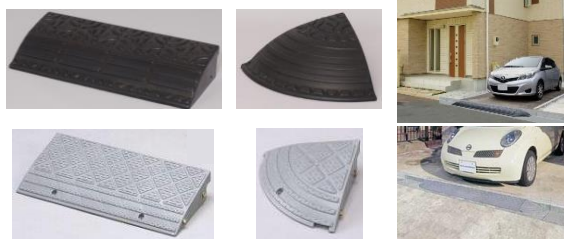

ユニット特長

木口は細部にまでこだわったラッピング仕上げになっています。

3 パイプスペース

スライド収納の下部に排水口を隠すスペースを設置。スライド収納を開めれば、排水口部分が見えません。

ゴム段差プレート・段差プレート

歩行者のつまづきや自転車・バイクの転倒防止、自動車の乗り入れをスムーズにするプレート！

	ゴム段差プレート							段差プレート					
	通常タイプ				コーナータイプ			通常タイプ			ミニタイプ	コーナータイプ	
品番	GDP-9560	GDP-9590	GDP-1560	GDP-4560	GDP-95C	GDP-15C	GDP-45C	NDP-600E	NDP-900E	NDP-610E	NDP-60AE	NDP-270CE	NDP-340CE
主要素材	再生ゴム							ポリプロピレン					
カラー	ブラック							グレー					
耐荷重	12t	12t	16t	8t	12t	16t	8t	10t未満			※ 1.5t	10t未満	
サイズ	W600mm D250mm H95mm	W900mm D250mm H95mm	W600mm D320mm H145mm	W600mm D150mm H45mm	W250mm D250mm H95mm	W320mm D320mm H145mm	W150mm D150mm H45mm	W600mm D270mm H100mm	W900mm D270mm H100mm	W600mm D340mm H150mm	W600mm D150mm H40mm	W270mm D270mm H100mm	W340mm D340mm H150mm
定価	2,800円	4,400円	6,000円	2,000円	1,500円	3,100円	1,100円	2,400円	3,000円	4,400円	2,900円	1,900円	3,500円