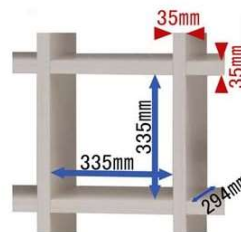

横使用＝W1,515xD297xH777mm

4×3

JS430-WW

色：ホワイトウッド

縦使用＝W1,147xD297xH1,515mm

横使用＝W1,515xD297xH1,147mm

縦横自在

板厚35mmの正方形の収納空間のフレーム(額縁)効果によりギャラリーやSHOP感覚の雰囲気を楽しめます。