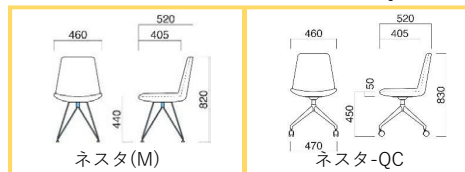

シェルタイプチェア

シェルタイプのスタンダードモデル。広めのシートにタワーをイメージしたリブ組みフレーム。アクセントをつけたい空間に。

ネスタ(M)

ネスタ-QC

■脚部カラー(○○○) ※ネスタ(M)

MWH(ホワイト)

MSL(シルバー)

MBK(ブラック)