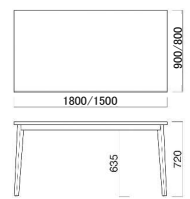

WT-013

品名	品番	重量	定価
ネスタ(W)	NESTA-JU-◇-△△△	8.5kg	54,600円
WT-013 (W1800xD900xTH720)	WT-013-JU-□-W1800	40kg	201,600円
WT-013 (W1500xD800xTH720)	WT-013-JU-□-W1500	35kg	184,700円

※◇はN/Dの2色です。

■張地:カブリス(△△△)

■天板カラー(□)

※必要に応じてフェルト等の緩衝材を取り付けて下さい。

どんなインテリアにもマッチする人気のウィンザーチェア。小振りながらもしっかりとした座り心地です。