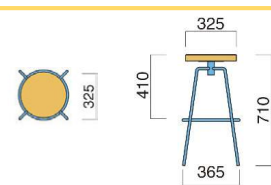

ボストンハイスツール

■木塗装(□□□)

WTN (ホワイトナチュラル)

WCN (クリアナチュラル)

WDB (ダークブラウン)

WBR (ブラック)

■脚部カラー(〇〇〇)

MWH(ホワイト)

MSL(シルバー)

MBK(ブラック)

品名	品番	重量	定価
ボストンハイスツール	BOSTON-HS-JU-〇〇〇-□□□	5.5kg	39,300円

スリムなAラインスタイルにリズム感のある縦スリットを採用。コストパフォーマンスにも優れ、和洋いずれの空間にも対応。