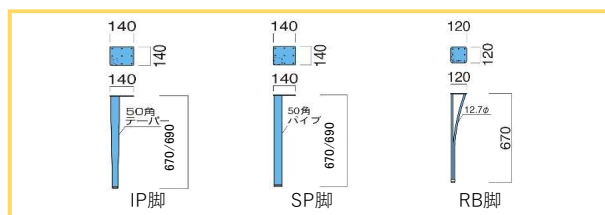

リビング・ダイニング用 テーブル脚

シンプルでスタイリッシュな4本組テーブル脚

A(H670)B(H690)

※適合天板:W1,500xD800迄

A(H670)B(H690)

※適合天板:W1,800xD900迄

※適合天板:W1,200xD750迄

W1,500以上の大型天板に独立脚を使用する場合は、天板裏面に反り止め金具を2本併用ください。(D600以下は1本使用ください)※木ネジ固定

品名	品番	重量	定価
IP脚 ※4本セット	IP-ASHI-JU-□-○○○	A/B:10kg	A/B:44,500円
SP脚 ※4本セット	SP-ASHI-JU-□-○○○	A/B:10kg	A/B:21,700円
RB脚 ※4本セット	RB-ASHI-JU-○○○	7kg	16,700円
反り止め金具 ※1本あたり	SORIDOME-JU-○○○	—	5,600円

※□はサイズ(A・B)です。